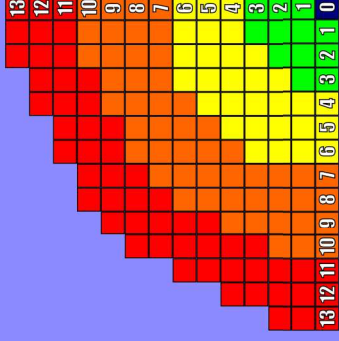

# Météo

- 2D6 Résultat
- 2 Canicule
- 3 Très Ensoleillé
- 4-10 Conditions Idéales
- 11 Averse
- 12 Blizzard

# Coup d'Envoi

- 2D6 Résultat
- 2 Appelez l'Arbitre
- 3 Temps Mort
- 4 Défense Solide
- 5 Coup de Pied Haut
- 6 Fans en Folie
- 7 Coaching Brillant
- 8 Météo Capricieuse
- 9 Surprise
- 10 Blitz
- 11 Arbitre Officieux
- 12 Invasion de Terrain

- Passer
- Passer rapide
- Passer courte
- Passer longue
- Longue bombe

Table with 13 columns and 2 rows, containing numbers 13 through 1.

<b>Blessures</b>	
<b>Non-Minus</b>	<b>Minus</b>
2D6 Résultat	2D6 Résultat
2-7 Sonné	2-6 Sonné
8-9 KO	7-8 KO
10 Commotion	9-10 Commotion
11 Amoché	11 Amoché
12 MORT	12 MORT

## Éliminé

**10-12**  
**9-12**