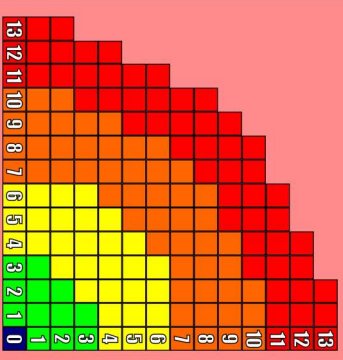

Météo

- 2D6 Résultat
- 2 Ganicule
- 3 Très Ensoleillé
- 4-10 Conditions Idéales
- 11 Averse
- 12 Blizzard

Coup d'Envoi

- 2D6 Résultat
- 2 Appelez l'Arbitre
- 3 Temps Mort
- 4 Défense Solide
- 5 Coup de Pied Haut
- 6 Fans en Folie
- 7 Coaching Brillant
- 8 Météo Capricieuse
- 9 Surprise
- 10 Blitz
- 11 Arbitre Officieux
- 12 Invasion de Terrain

- Passeur
- Passe rapide
- Passe courte
- Passe longue
- Longue bombe